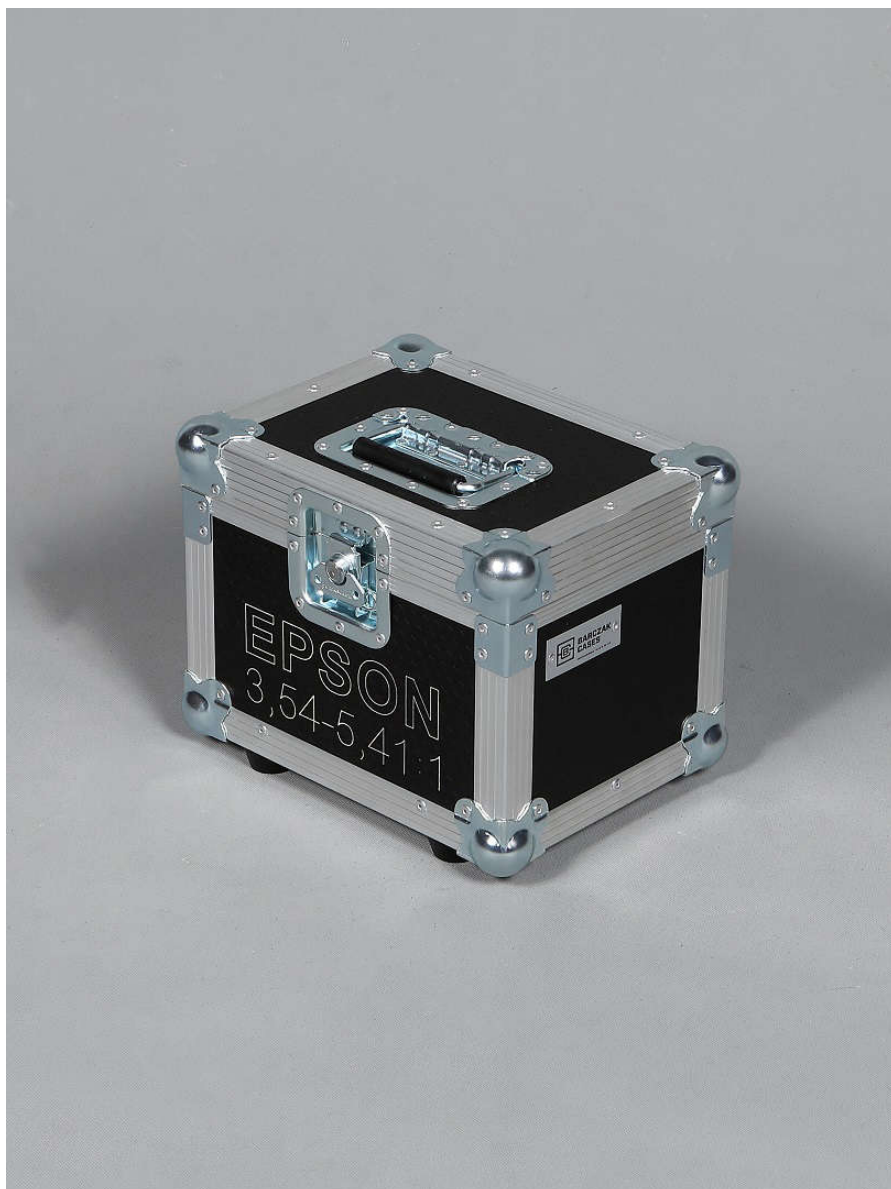

Optyka Epson

Symbol: K6H322424S_EPSON

Urządzenie EPSON

Wymiary* Szerokość: 323mm
Wysokość: 241mm
Głębokość: 243mm

* wymiary nie uwzględniają wysokości kół oraz narożników kulowych.

Materiał Sklejka 6,5mm heksa

Specyfikacja skrzyni Zamek: motylkowy
Uchwyt: składany chowany
Okucia: średnie
Nóżka: gumowa
Wnętrze wykończone gąbką techniczną dopasowaną do wymiarów urządzenia

Waga 4,5kg

Opcje dodatkowe Grawer
Kolor

Skrócone objaśnienie symbolu:

K- kufer

6H- sklejka 6,5mm
heksa322424-wymiary
zewnątrzne skrzyni

S- średnie okucia